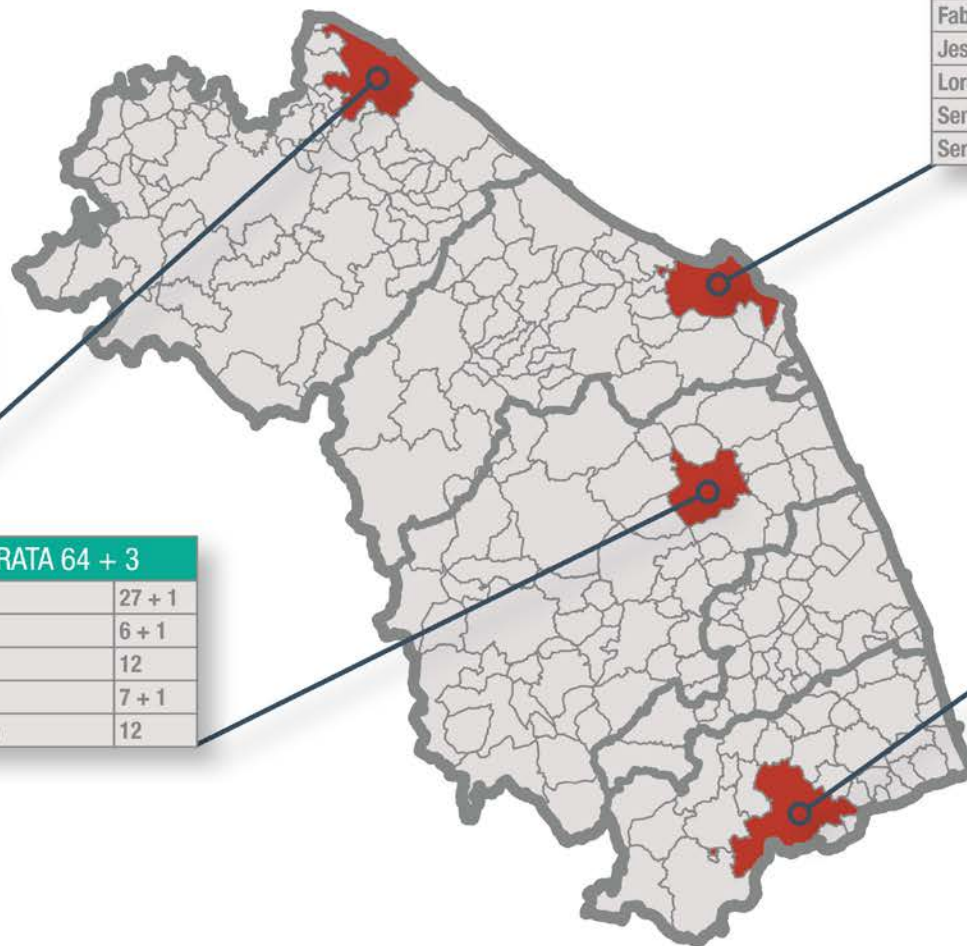

Marche

CENTRO ITALIANO FEMMINILE

aderenti 324 + 4 

PESARO 184	
Pesaro	135
Fano	14
Piobbico	28
Urbino	7

ANCONA 69 + 1	
Ancona	8
Fabriano	6 + 1
Jesi	10
Loreto	13
Senigallia	20
Serra de' Conti	12

MACERATA 64 + 3	
Macerata	27 + 1
Caldarola	6 + 1
Camerino	12
Matelica	7 + 1
Montecassino	12

ASCOLI PICENO 7	
Maltignano	7